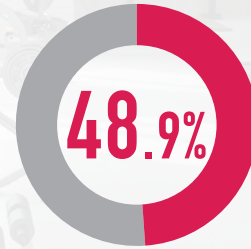

ルネサンス  
会員様は

こんな効果を実感されています！

体だけではなく精神的にも大きな影響がありました。これからもルネありの生活をしたいと思えます♪

食事制限をまったくしないで、  
1年間で8kg減量することができました。

約75%が「ストレスの解消・軽減」を実感！

- 日常の疲労感の解消・軽減
- 意欲・気分の向上
- 自分への自信、自己肯定感の高まり
- 集中力の維持・向上
- 記憶力の維持・向上

約48%が「カラダの変化」を実感！