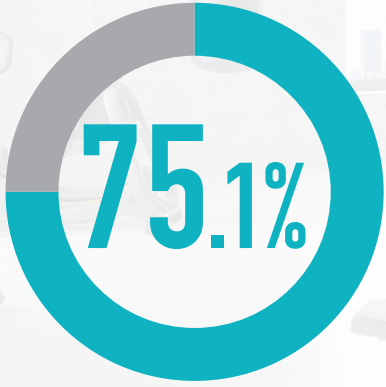

ルネサンス
会員様は

こんな効果を実感されています！

体だけではなく精神的にも大きな影響がありました。これからもルネありの生活をしたいと思えます♪

食事制限をまったくしないで、
1年間で8kg減量することができました。

約75%が「ストレスの解消・軽減」を実感！

- 日常の疲労感の解消・軽減
- 意欲・気分の向上
- 自分への自信、自己肯定感の高まり
- 集中力の維持・向上
- 記憶力の維持・向上

約48%が「カラダの変化」を実感！